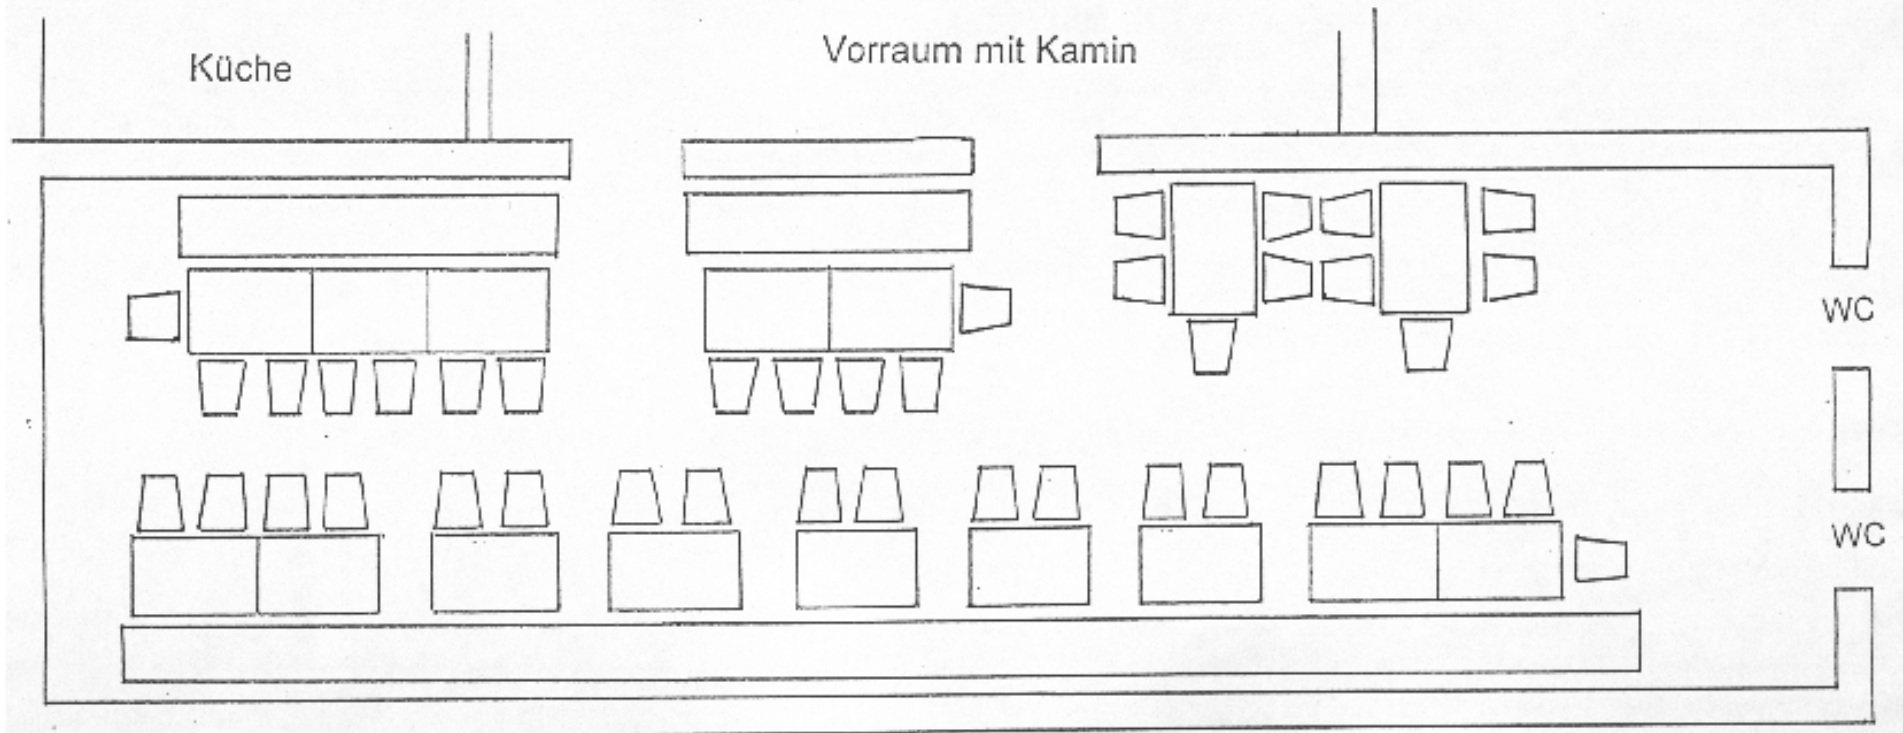

## Historisches Gewölbe

Maße Historisches Gewölbe

Breite: 4,75 m  
Länge: 17,5 m

Historisches Gewölbe